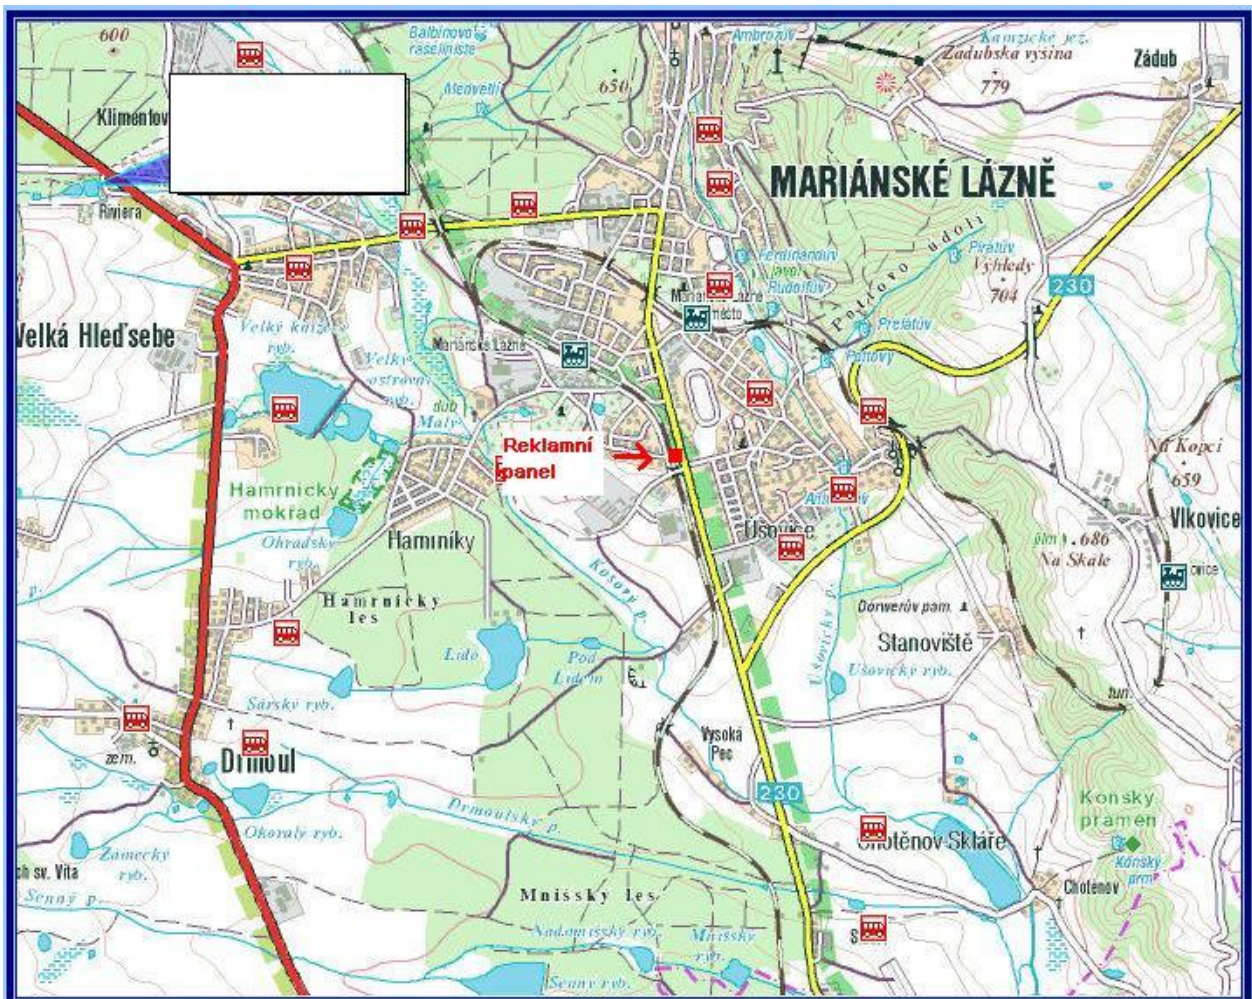

Billboard

Nabízím k pronájmu reklamní plochu Směr: Mariánské Lázně, Plzeň a Karlovy Vary

- nachází se na hlavní příjezdové komunikaci do Mariánských Lázní ze směru Plzeň a Karlovy Vary, jedná se o velice frekventovanou komunikaci vybízející se k propagaci firem. Také rub plochy upoutá projíždějící ve směru z města, nebo tankující klienty na čerpací stanici OMV. Samozřejmě prakticky každý obyvatel Mariánských Lázní zde za den projede, buď cestou domů na sídliště Úšovice a Vora, nebo směřující do Penny Marketu a dalších firem.

Poloha a viditelnost – ulice Plzeňská, před čerpací stanici OMV po levé straně, viditelnost ze směru Plzeň a Karlovy Vary (**do města**).
– rub billboardu viditelný z čerpací stanice OMV a při odjezdu (**z města**)

Viditelné při příjezdu do města od Plzně, Karlových Varů, popřípadě ze sídlišť Úšovice a Vora

Viditelné při odjezdu z města na Plzeň, Karlovy Vary a z čerpací stanice OMV

Momentálně na billboardu umístěna konstrukce golfisty- lze ji využít – úspora za výrobu konstrukce

Vyznačení příjezdových cest a směru viditelnosti reklamní plochy

Velikost plochy Billboardu 5400mm na 2300mm

Mapa umístění

V Mariánských Lázních dne 10.1.2015