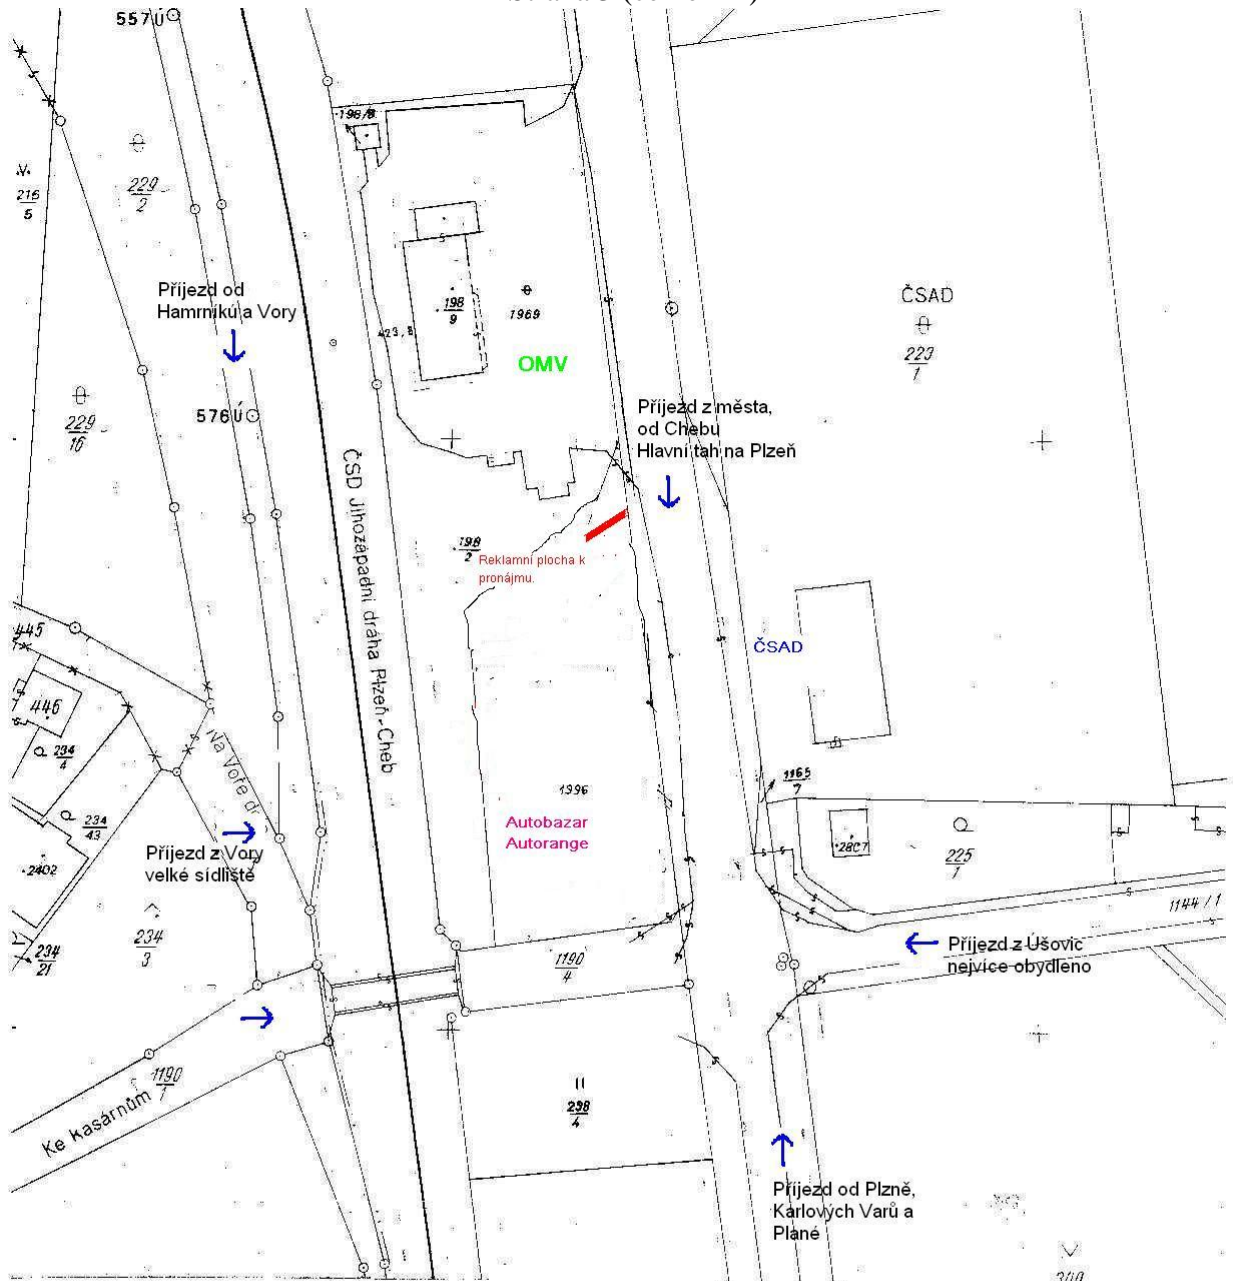

Billboard

Nabízím k pronájmu reklamní plochu Směr: Mariánské Lázně, Plzeň a Karlovy Vary

- nachází se na hlavní příjezdové komunikaci do Mariánských Lázní ze směru Plzeň a Karlovy Vary, jedná se o velice frekventovanou komunikaci vybízející se k propagaci firem. Také rub plochy upoutá projíždějící ve směru z města, nebo tankující klienty na čerpací stanici OMV. Samozřejmě prakticky každý obyvatel Mariánských Lázní zde za den projede, buď cestou domů na sídliště Úšovice a Vora, nebo směřující do Penny Marketu a dalších firem.

Poloha a viditelnost – ulice Plzeňská, před čerpací stanici OMV po levé straně, viditelnost ze směru Plzeň a Karlovy Vary (**do města**).
– rub billboardu viditelný z čerpací stanice OMV a při odjezdu (**z města**)

Viditelné při příjezdu do města od Plzně, Karlových Varů, popřípadě ze sídlišť Úšovice a Vora

Viditelné při odjezdu z města na Plzeň, Karlovy Vary a z čerpací stanice OMV

Momentálně na billboardu umístěna konstrukce golfisty- lze ji využít – úspora za výrobu konstrukce

Vyznačení příjezdových cest a směru viditelnosti reklamní plochy

Velikost plochy Billboardu 5400mm na 2300mm

Mapa umístění

V Mariánských Lázních dne 10.1.2015