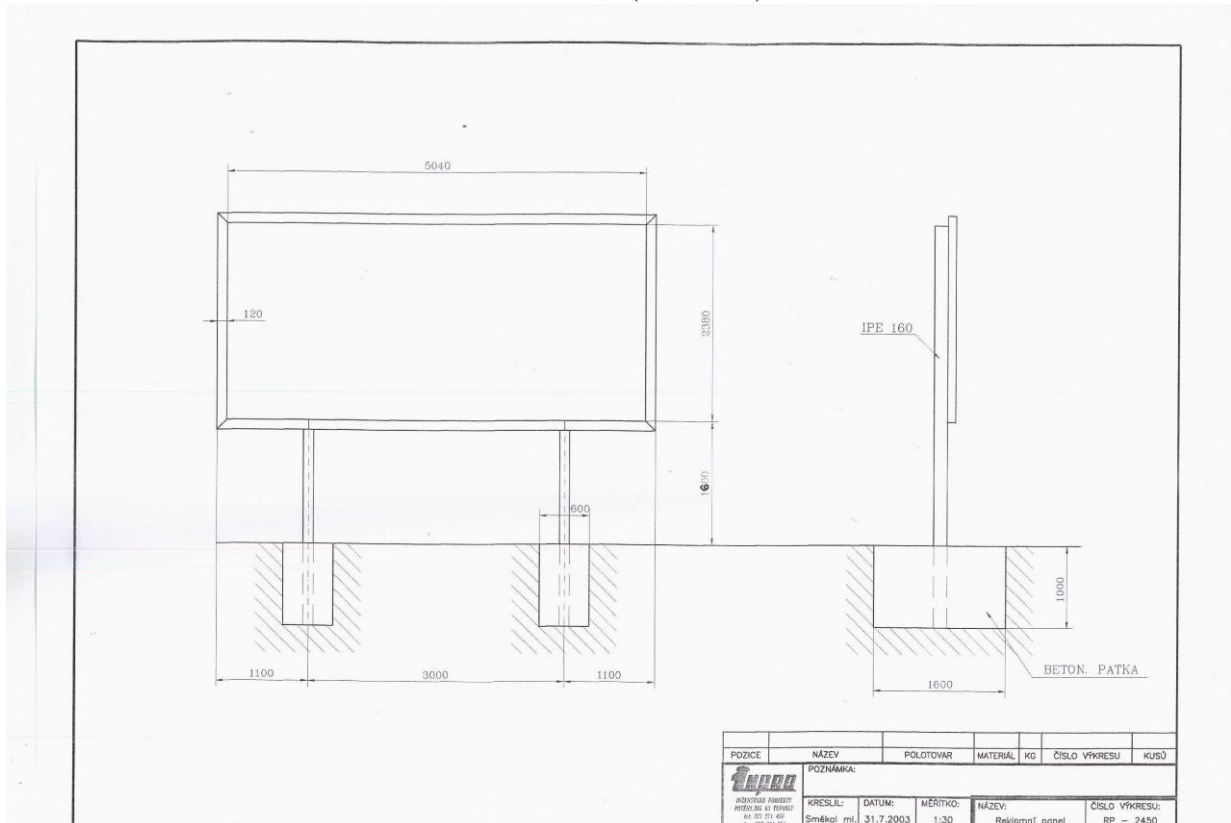

Vyznačení příjezdových cest a směru viditelnosti reklamní plochy

Velikost plochy Billboardu 5400mm na 2300mm

Mapa umístění

V Mariánských Lázních dne 10.1.2015